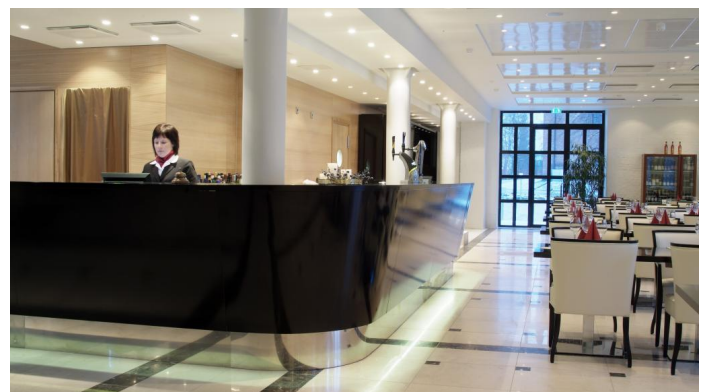

Hotel Epoque

Hotel Epoque

Koulukatu 25-27c

68600 Pietarsaari

Suomi

info@hotelepoque.fi

<http://www.hotelepoque.fi/>