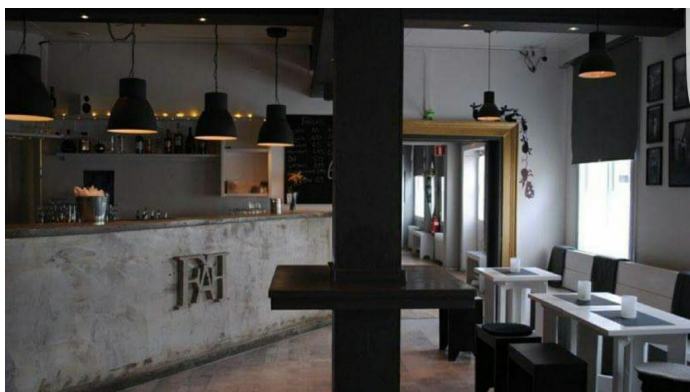

FAF

Illallisravintola Uudessakaarlepyssä.

FAF
Pankkikatu 6
66900 Nykarleby
Suomi

FAF

FAF
Pankkikatu 6
66900 Nykarleby
Suomi