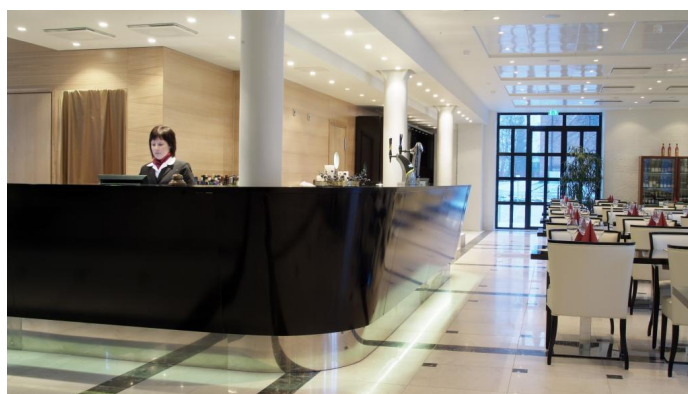

Hotel Epoque

Hotel Epoque

Koulukatu 25-27c

68600 Pietarsaari

Suomi

info@hotelepoque.fi

<http://www.hotelepoque.fi/>