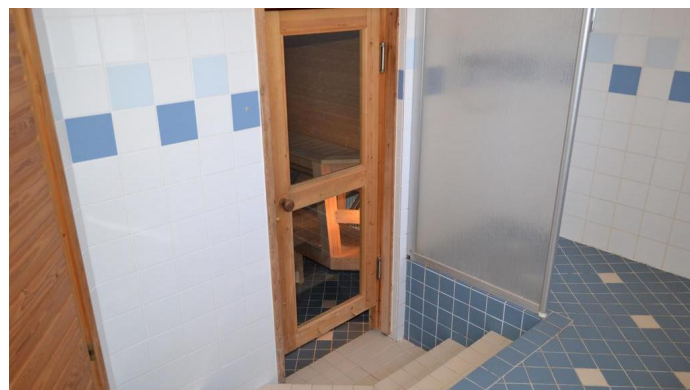

Hotell Juthbacka

Hotell Juthbacka

Juthasvägen 34

66900 Nykarleby

Finland

hotellrestaurang@juthbacka.fi

<http://www.juthbacka.fi>